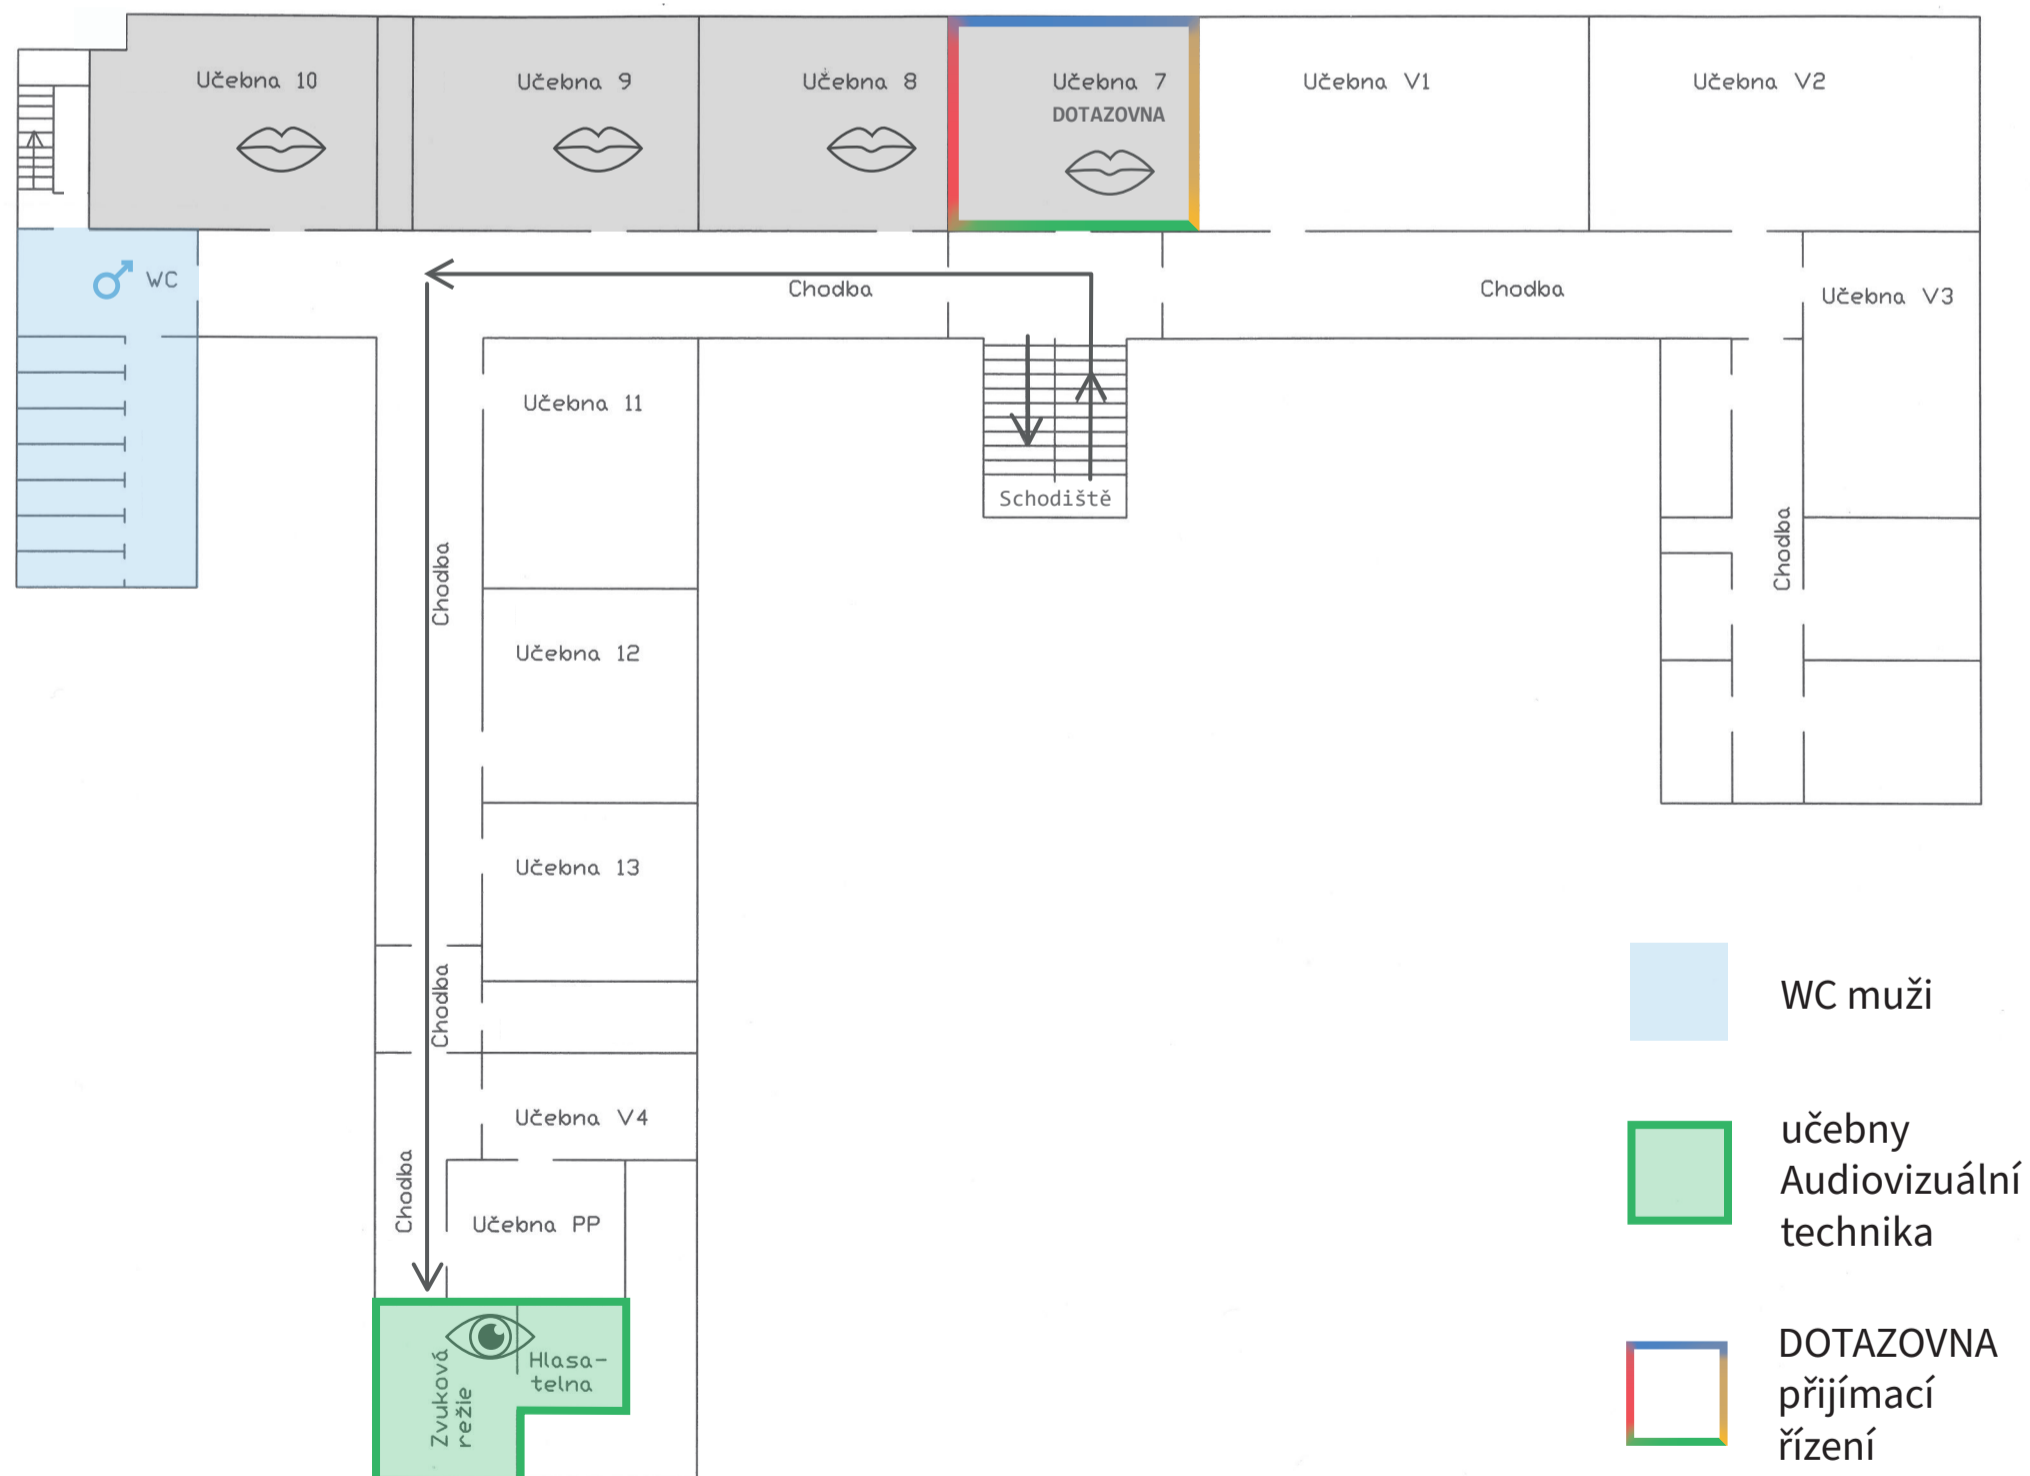

Mapa – Den otevřených dveří

Budova A – 1. patro

Budova A – 2. patro

Budova A – suterén

Budova A – 1. patro

Budova A – 2. patro

Budova A – suterén

Budova A – 1. patro

Budova A – 2. patro

Budova B – 1. patro

Budova B se nachází na konci dvora.

Budova A – 1. patro

Budova A – 2. patro

Budova B – 1. patro

Budova B se nachází na konci dvora.