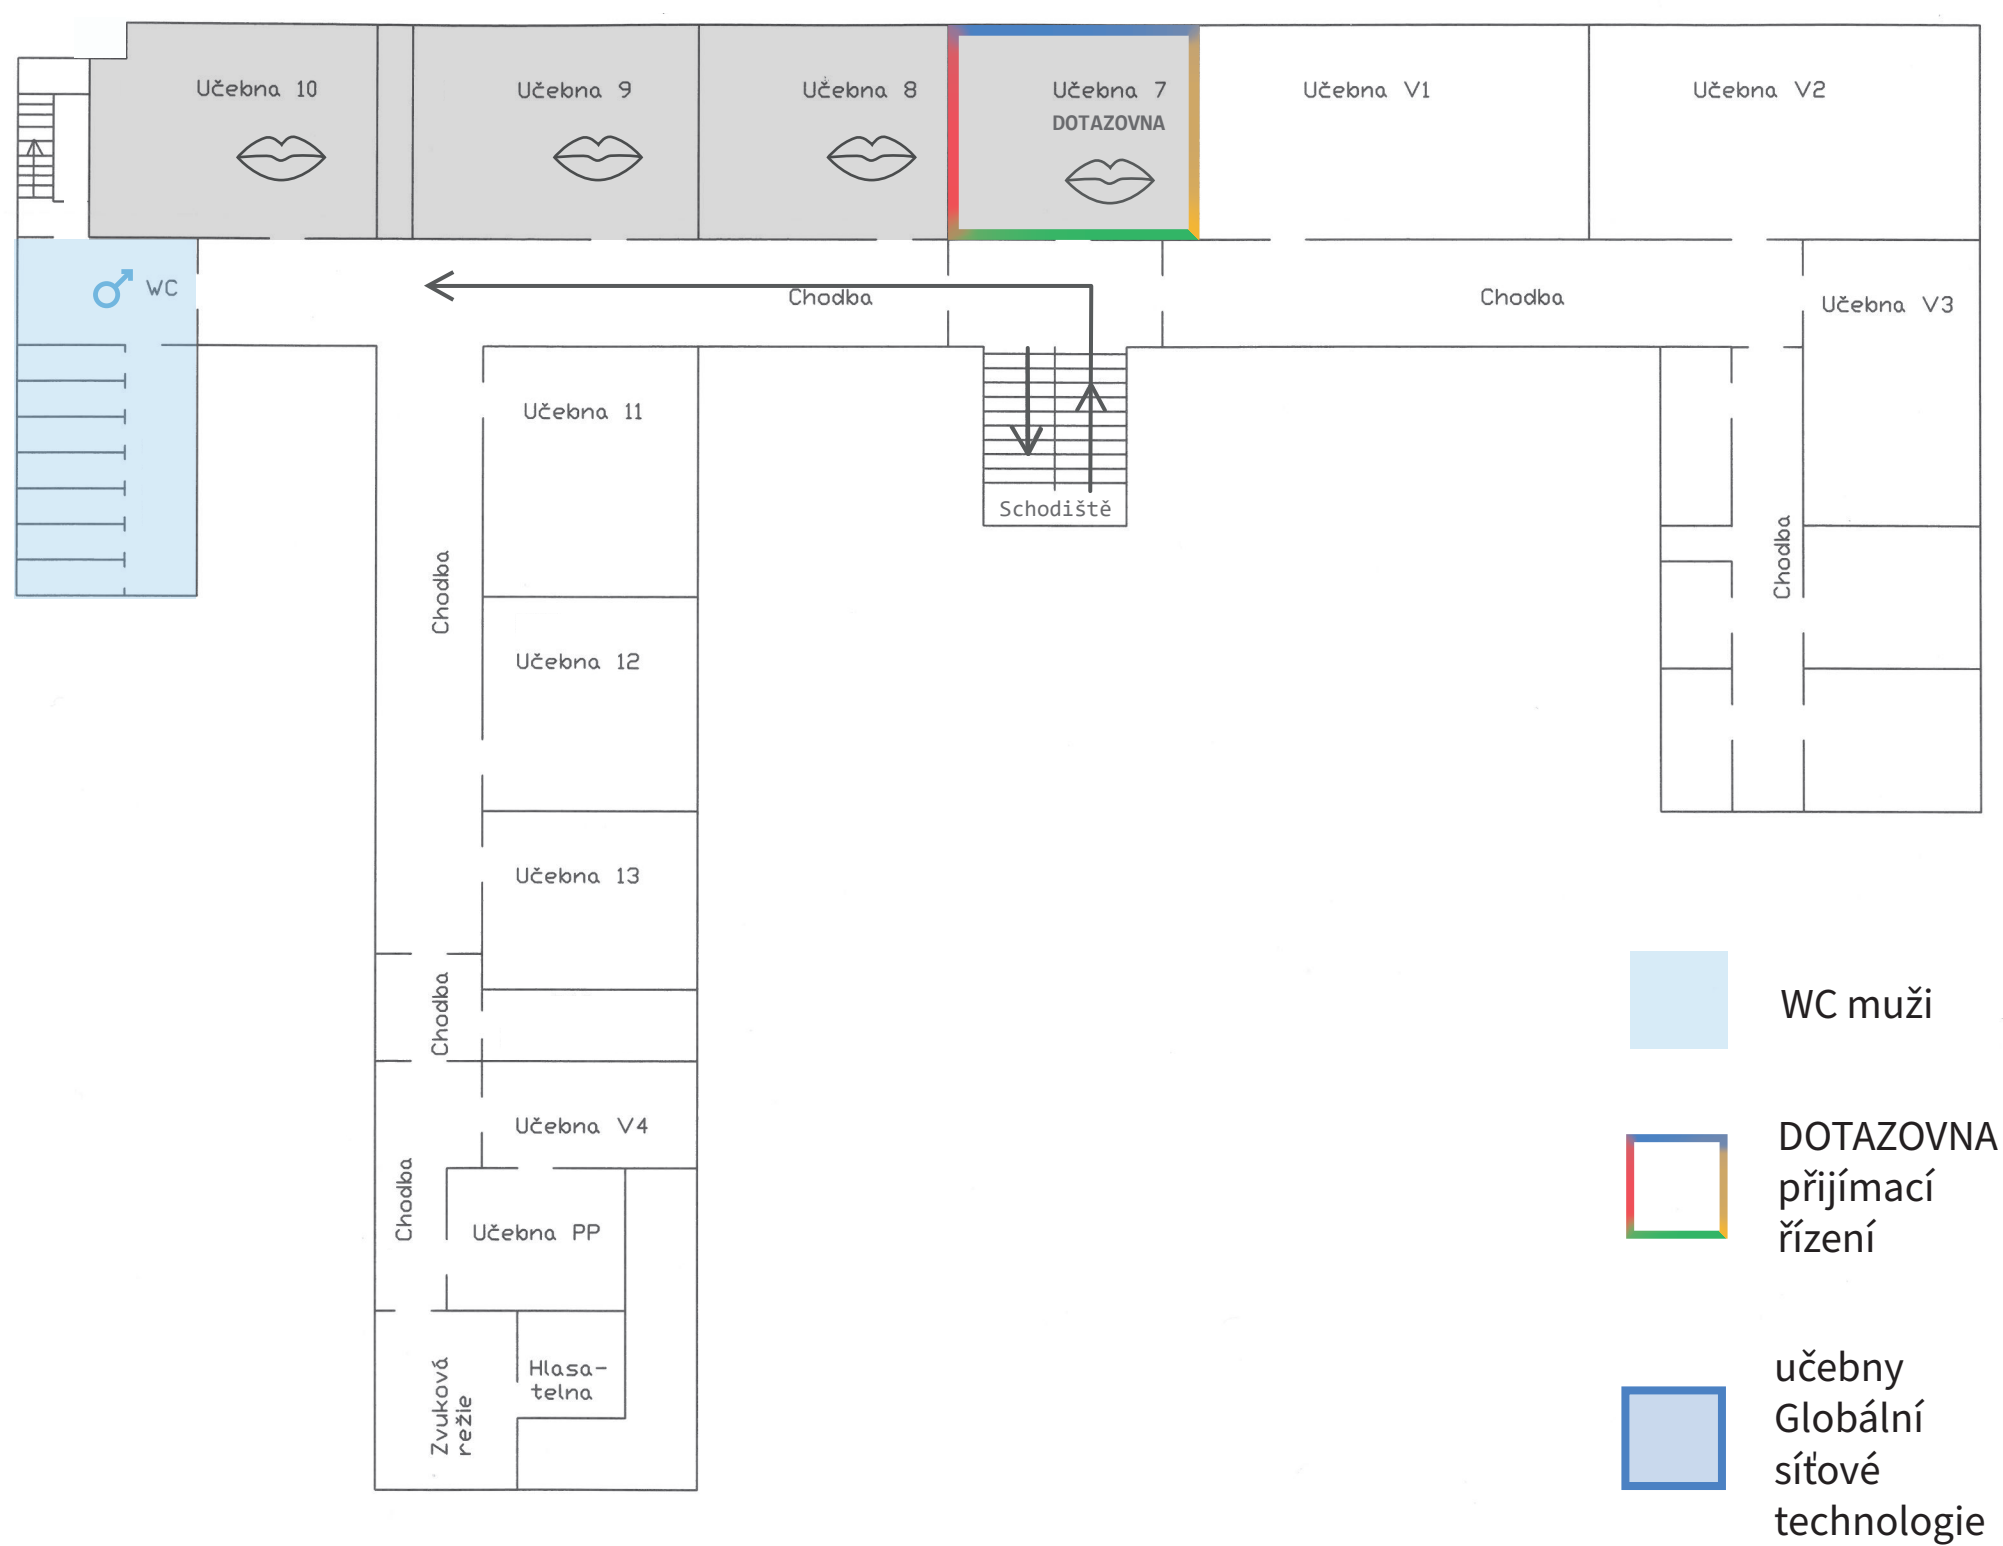

Mapa – Den otevřených dveří

Budova A – 1. patro

Budova A – 2. patro

Budova A – suterén

Budova A – 1. patro

Budova A – 2. patro

Budova A – suterén

Budova A – 1. patro

Budova A – 2. patro

Budova B – 1. patro

Budova B se nachází na konci dvora.

Budova A – 1. patro

Budova A – 2. patro

Budova B – 1. patro

Budova B se nachází na konci dvora.