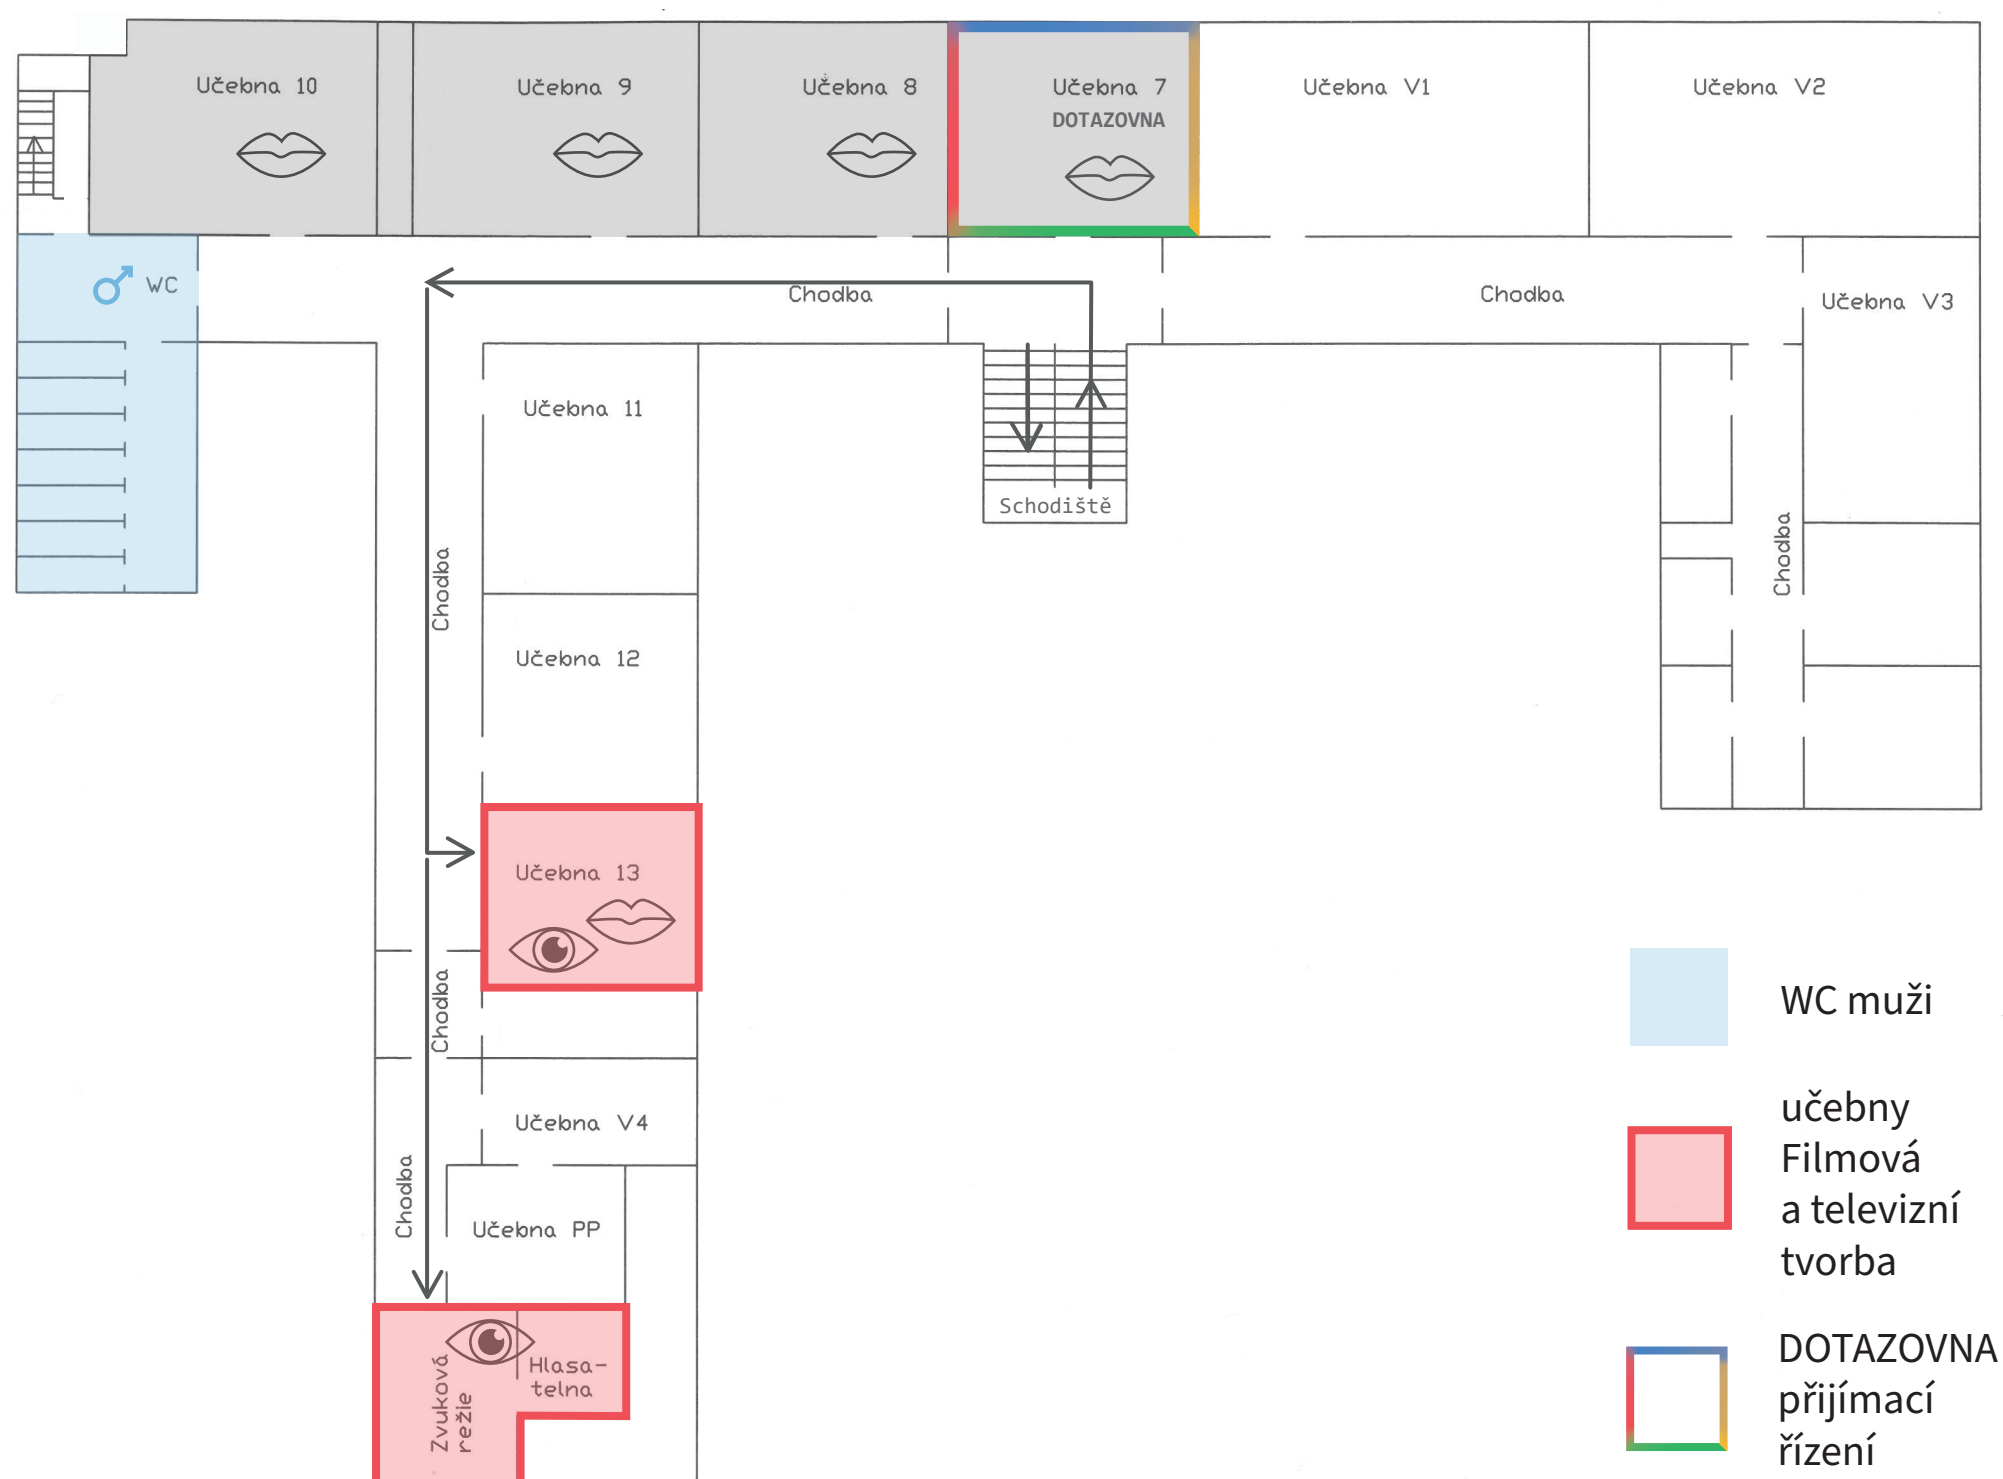

Mapa – Den otevřených dveří

Budova A – 1. patro

Budova A – 2. patro

Budova A – suterén

Budova A – 1. patro

Budova A – 2. patro

Budova A – suterén

Budova A – 1. patro

Budova A – 2. patro

Budova B – 1. patro

Budova B se nachází na konci dvora.

Budova A – 1. patro

Budova A – 2. patro

Budova B – 1. patro

Budova B se nachází na konci dvora.