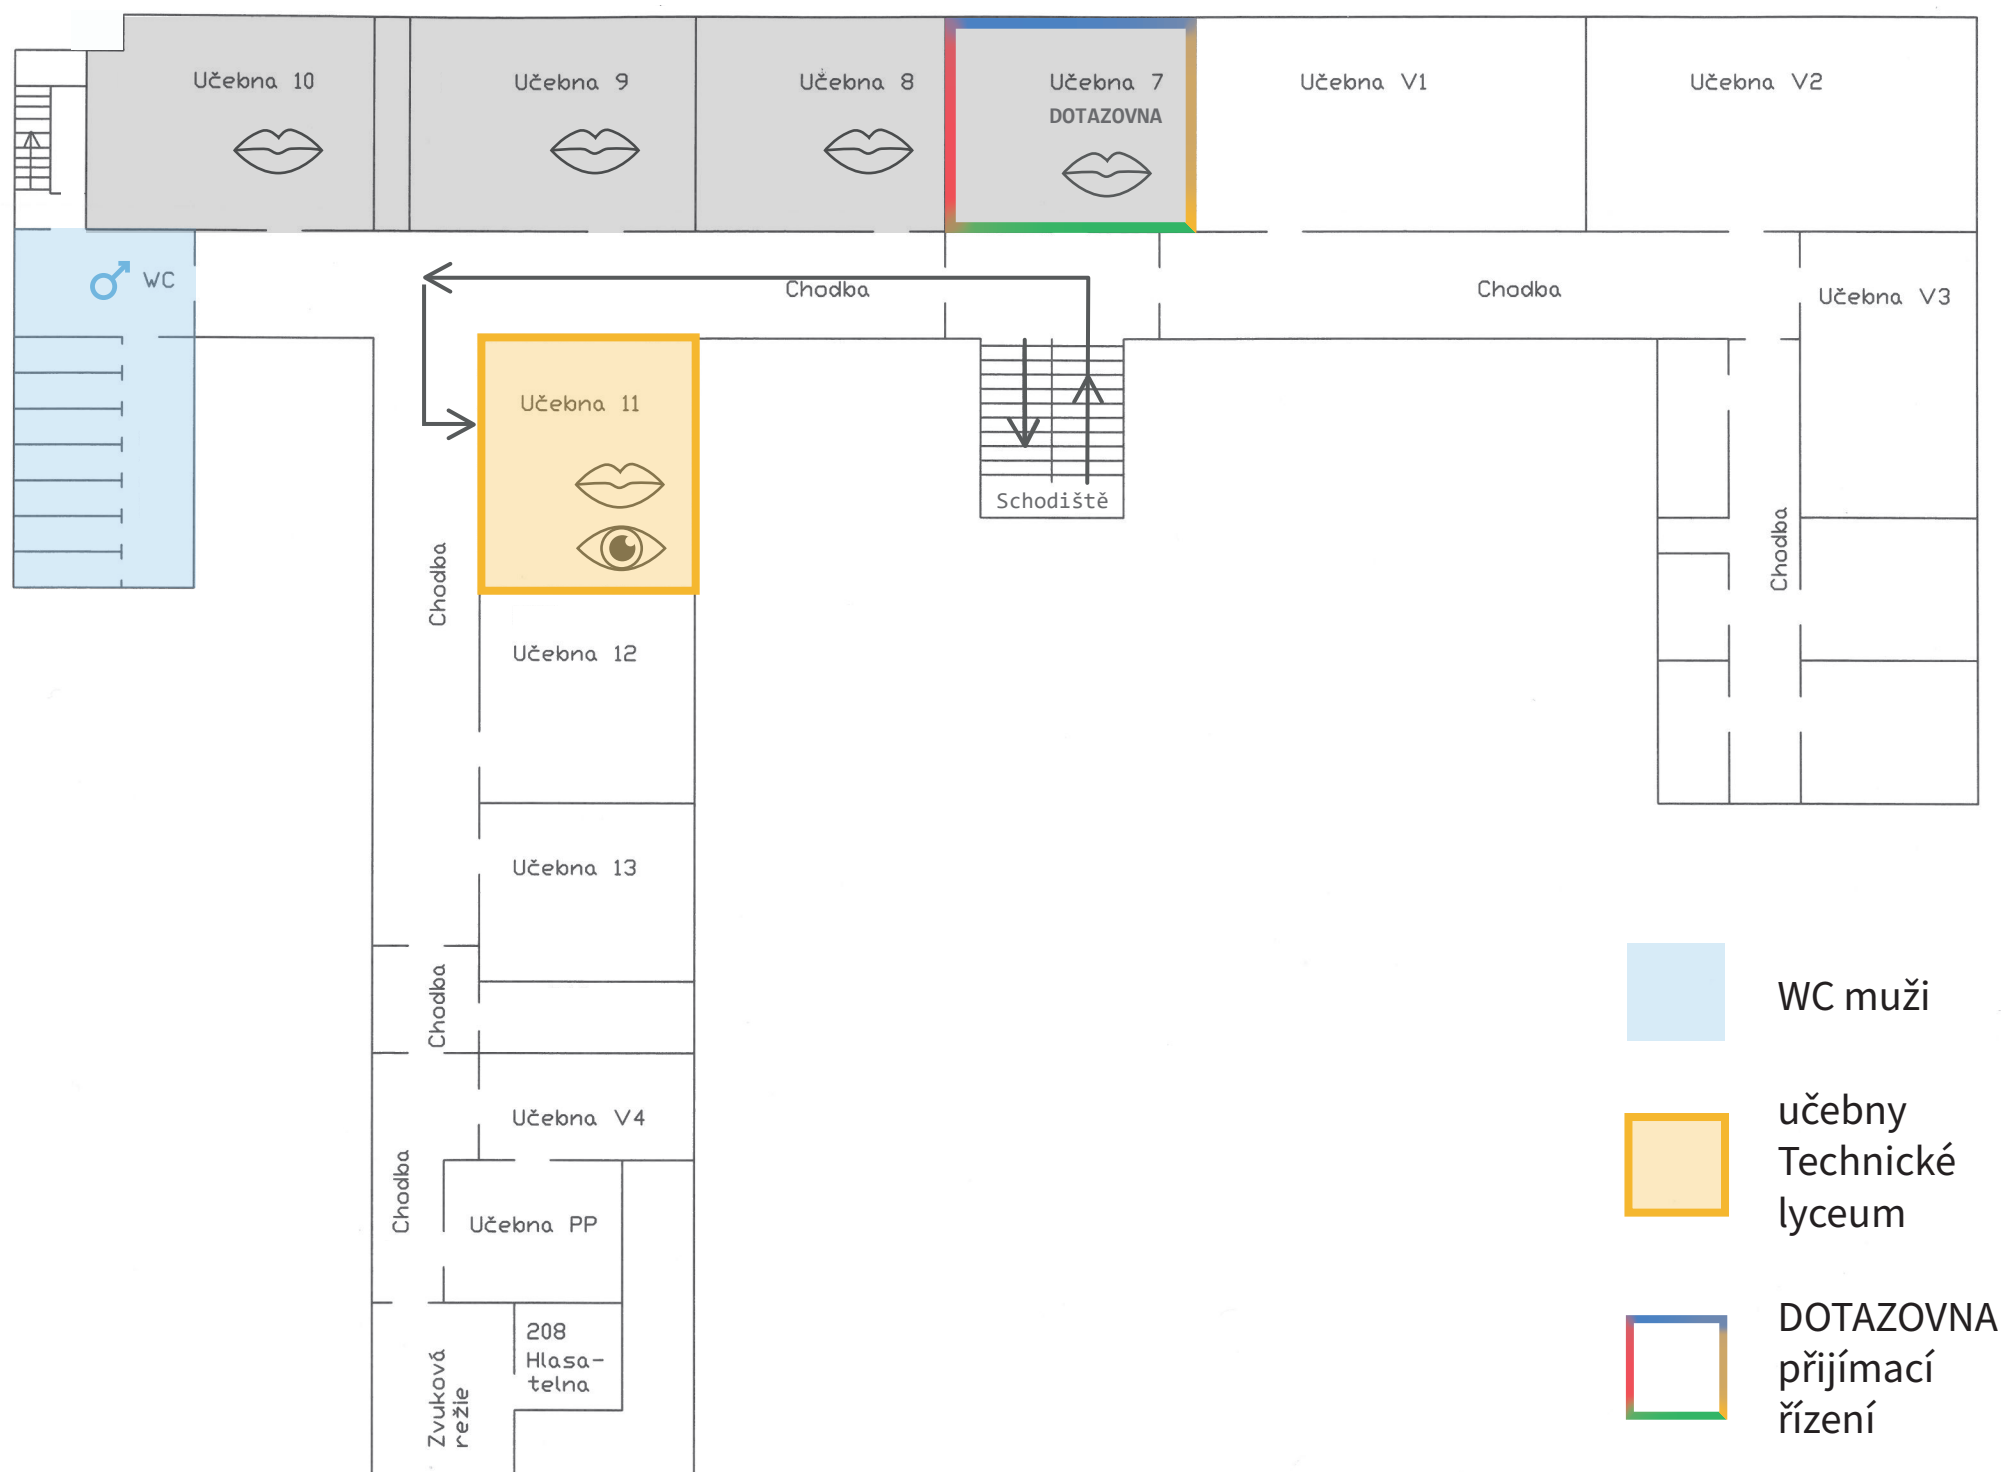

Mapa – Den otevřených dveří

Budova A – 1. patro

Budova A – 2. patro

Budova A – suterén

Budova A – 1. patro

Budova A – 2. patro

Budova A – suterén

Budova A – 1. patro

Budova A – 2. patro

Budova B – 1. patro

Budova B se nachází na konci dvora.

Budova A – 1. patro

Budova A – 2. patro

Budova B – 1. patro

Budova B se nachází na konci dvora.